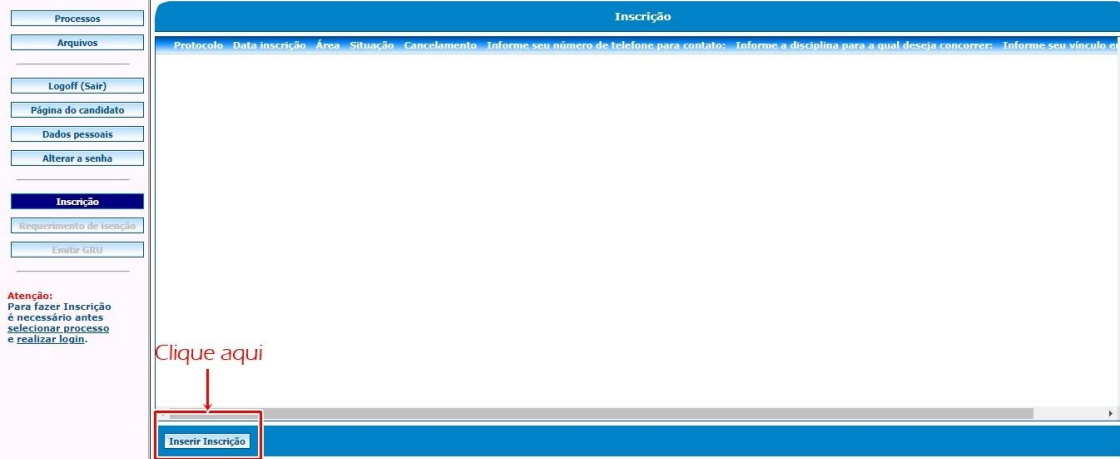

Processo seletivo	Situação da inscrição	Período de inscrição
Edital 49/2023 - Pré-Matrícula	Novo	Do dia 16/08/2023 ao dia 17/08/2023
2ª Chamada Para Seleção de Projetos BIA Edital 15/2023	Novo	Do dia 14/08/2023 ao dia 16/08/2023
Edital 59/2023 - Seleção de Coordenadora de curso EaD	Novo	Do dia 10/08/2023 ao dia 10/09/2023
Edital 57/2023 - Seleção de professor(a) Formador(a)	Novo	Do dia 07/08/2023 ao dia 06/09/2023
Edital 56/2023 - Seleção de Professor(a) Formador(a)	Novo	Do dia 02/08/2023 ao dia 31/08/2023
Edital 53/2023 - Seleção de professor(a) Formador(a)	Novo	Do dia 28/07/2023 ao dia 22/08/2023
Edital 54/2023 - Seleção de professor(a) Formador(a)	Novo	Do dia 28/07/2023 ao dia 27/08/2023
Edital 48/2023 - Seleção de Tutor(a) de atend. especializado	Novo	Do dia 18/07/2023 ao dia 17/08/2023
Edital 44/2023 - Seleção de Professor(a) Formador(a)	Novo	Do dia 04/07/2023 ao dia 16/08/2023
Processo Seletivo Pós-graduação em Educação Física 2024	Novo	Do dia 04/09/2023 ao dia 30/09/2023

Clique em **INSCRIÇÃO**, botão da lateral esquerda da tela:

UNIVASF STI Universidade Federal do Vale do São Francisco
Edital 49/2023 - Pré-Matrícula

Arquivos do processo seletivo

Edital 49/2023 - Pré-Matrícula
Período de inscrição: Do dia 16/08/2023 ao dia 17/08/2023
Situação: Novo

Data	Tipo	Arquivo
Nenhum arquivo encontrado.		

Clique aqui

Inscrição

Atenção: Para fazer Inscrição é necessário antes selecionar processo e realizar login.

Em seguida, cliquem em **ISERIR INSCRIÇÃO**, na parte esquerda inferior da tela: